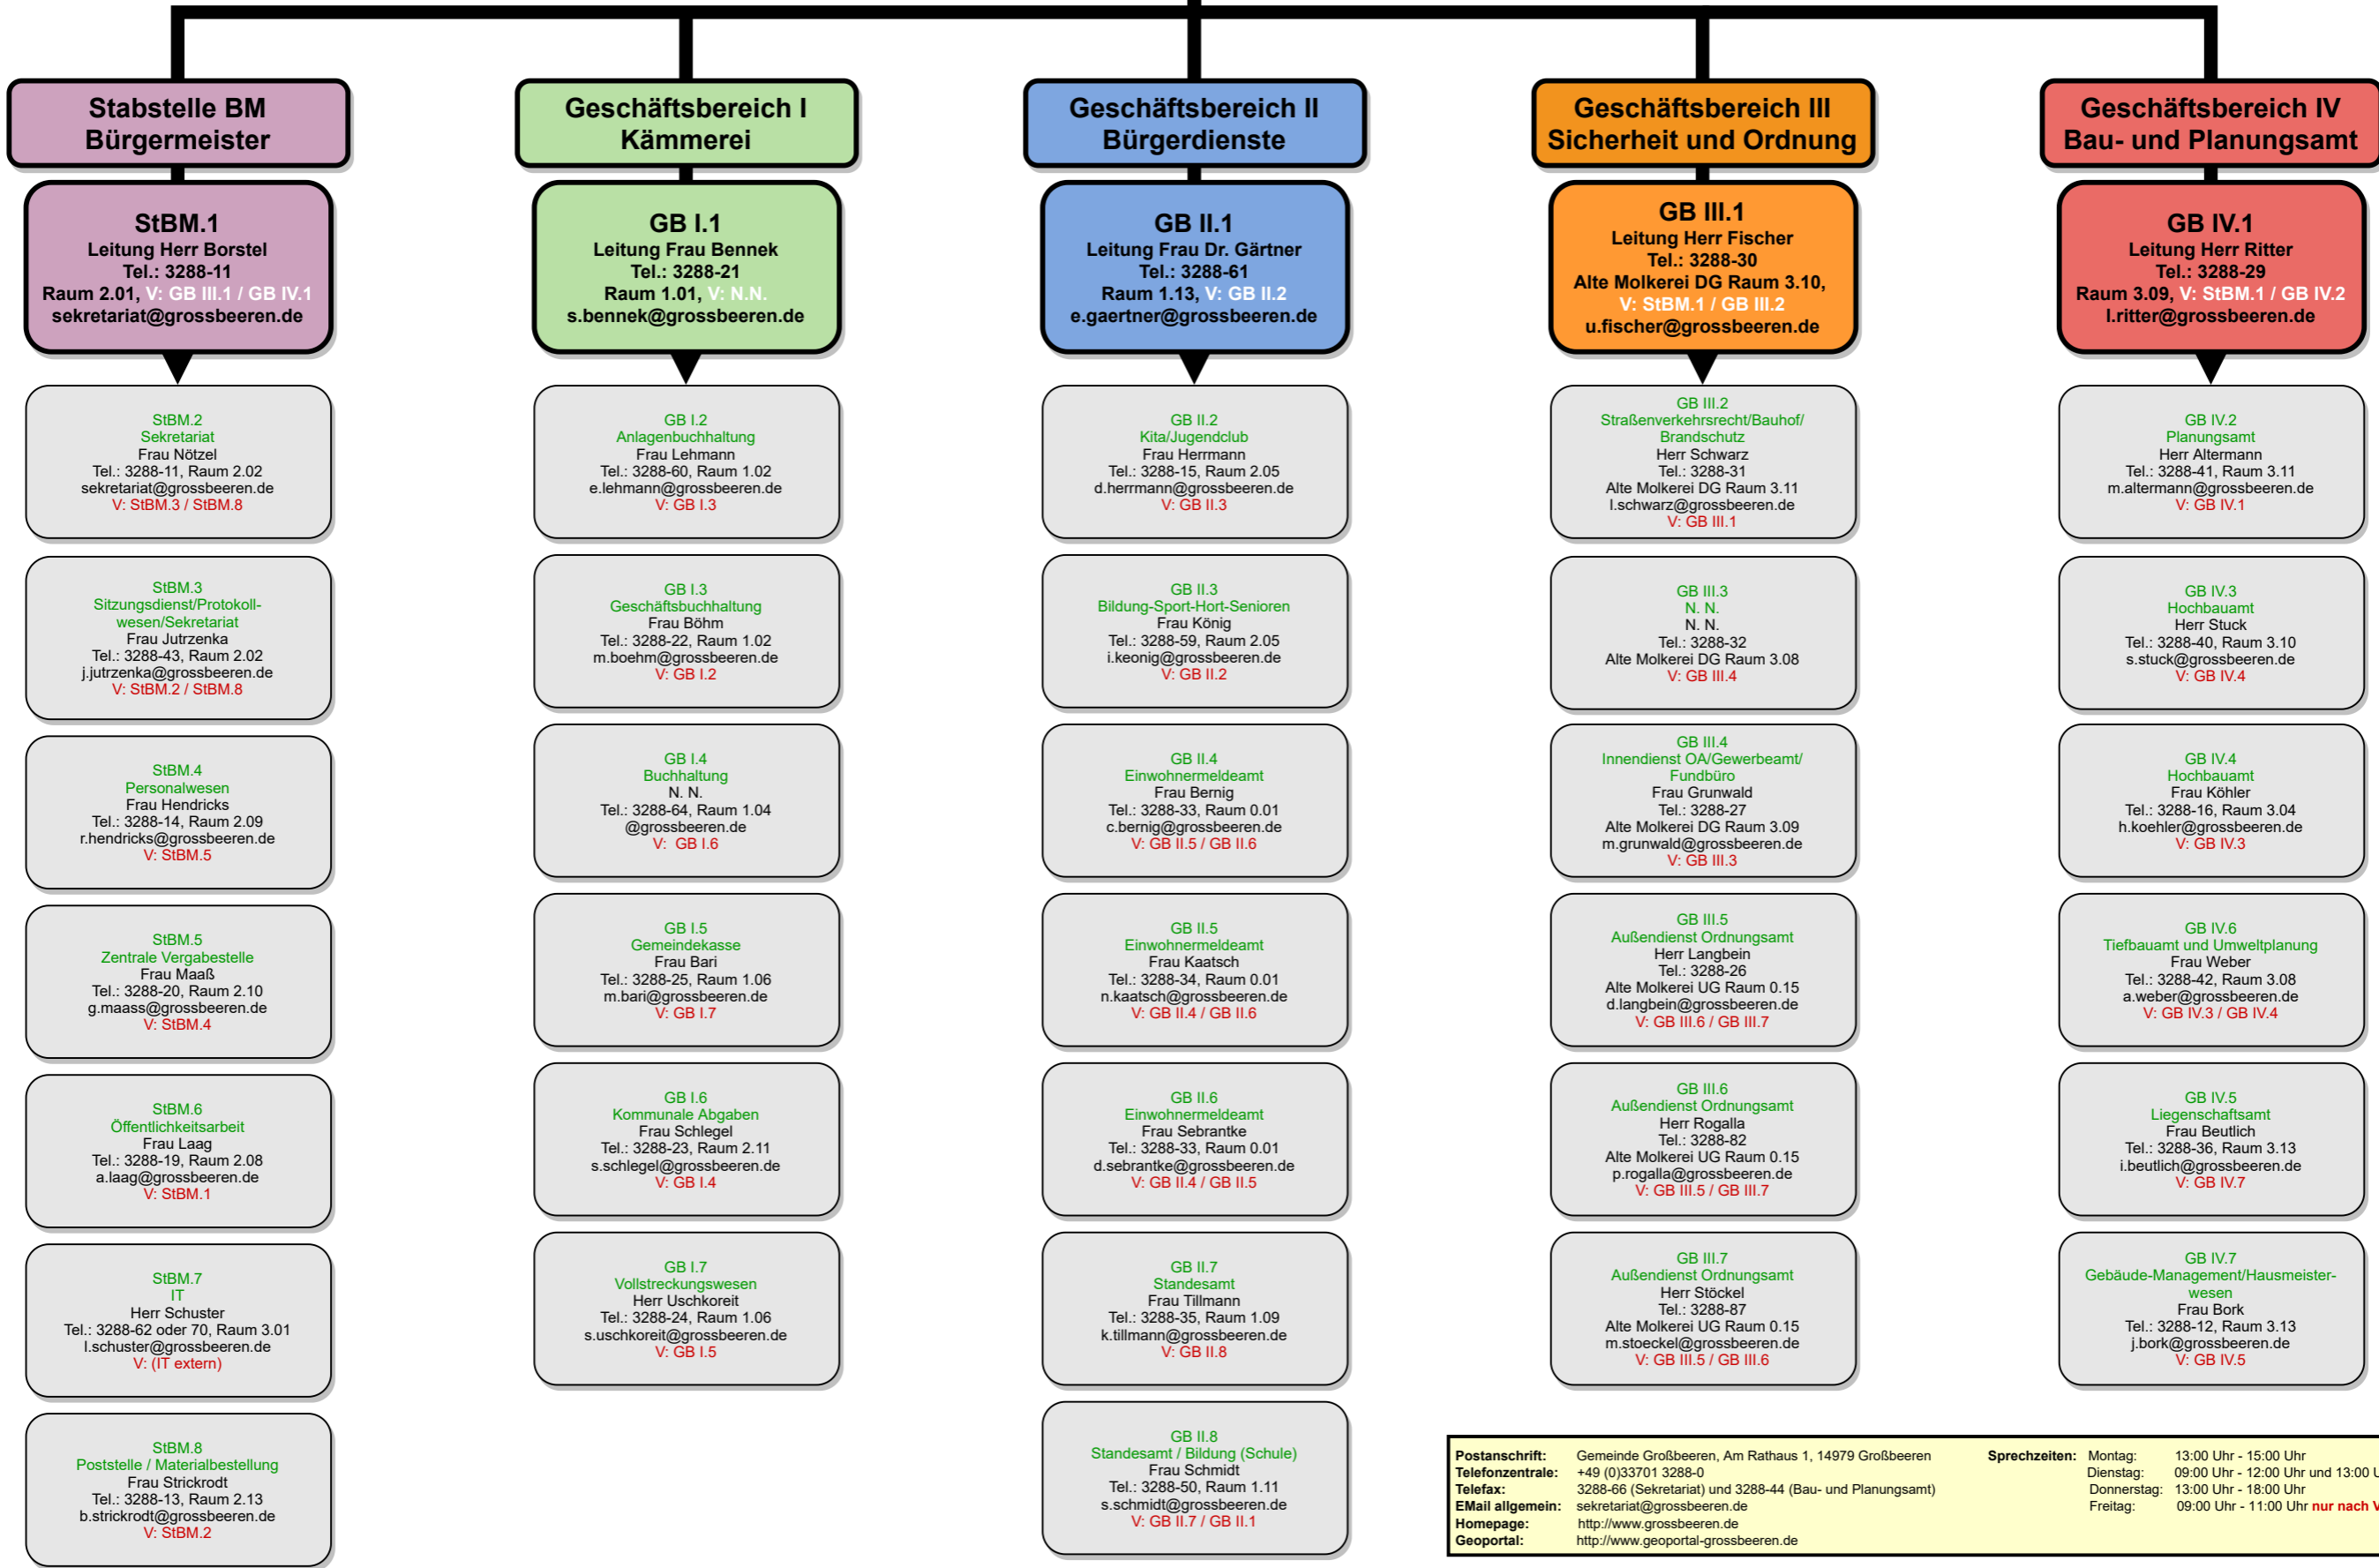

Datenschutz
Nerdion GmbH
datenschutz@grossbeeren.de

BÜRGERMEISTER
Tobias Borstel
Sekretariat: Frau Nötzel, Tel.: 3288-11, Raum 2.02
sekretariat@grossbeeren.de

Personalrat
Herr Uschkoreit
Tel.: 3288-24, Raum 1.06
personalrat@grossbeeren.de
V: Langbein

Postanschrift: Gemeinde Großbeeren, Am Rathaus 1, 14979 Großbeeren
Telefonzentrale: +49 (0)33701 3288-0
Telefax: 3288-66 (Sekretariat) und 3288-44 (Bau- und Planungsamt)
E-Mail allgemein: sekretariat@grossbeeren.de
Homepage: http://www.grossbeeren.de
Geoport: http://www.geoport-grossbeeren.de

Sprechzeiten: Montag: 13:00 Uhr - 15:00 Uhr
 Dienstag: 09:00 Uhr - 12:00 Uhr und 13:00 Uhr - 16:00 Uhr
 Donnerstag: 13:00 Uhr - 18:00 Uhr
 Freitag: 09:00 Uhr - 11:00 Uhr **nur nach Vereinbarung**