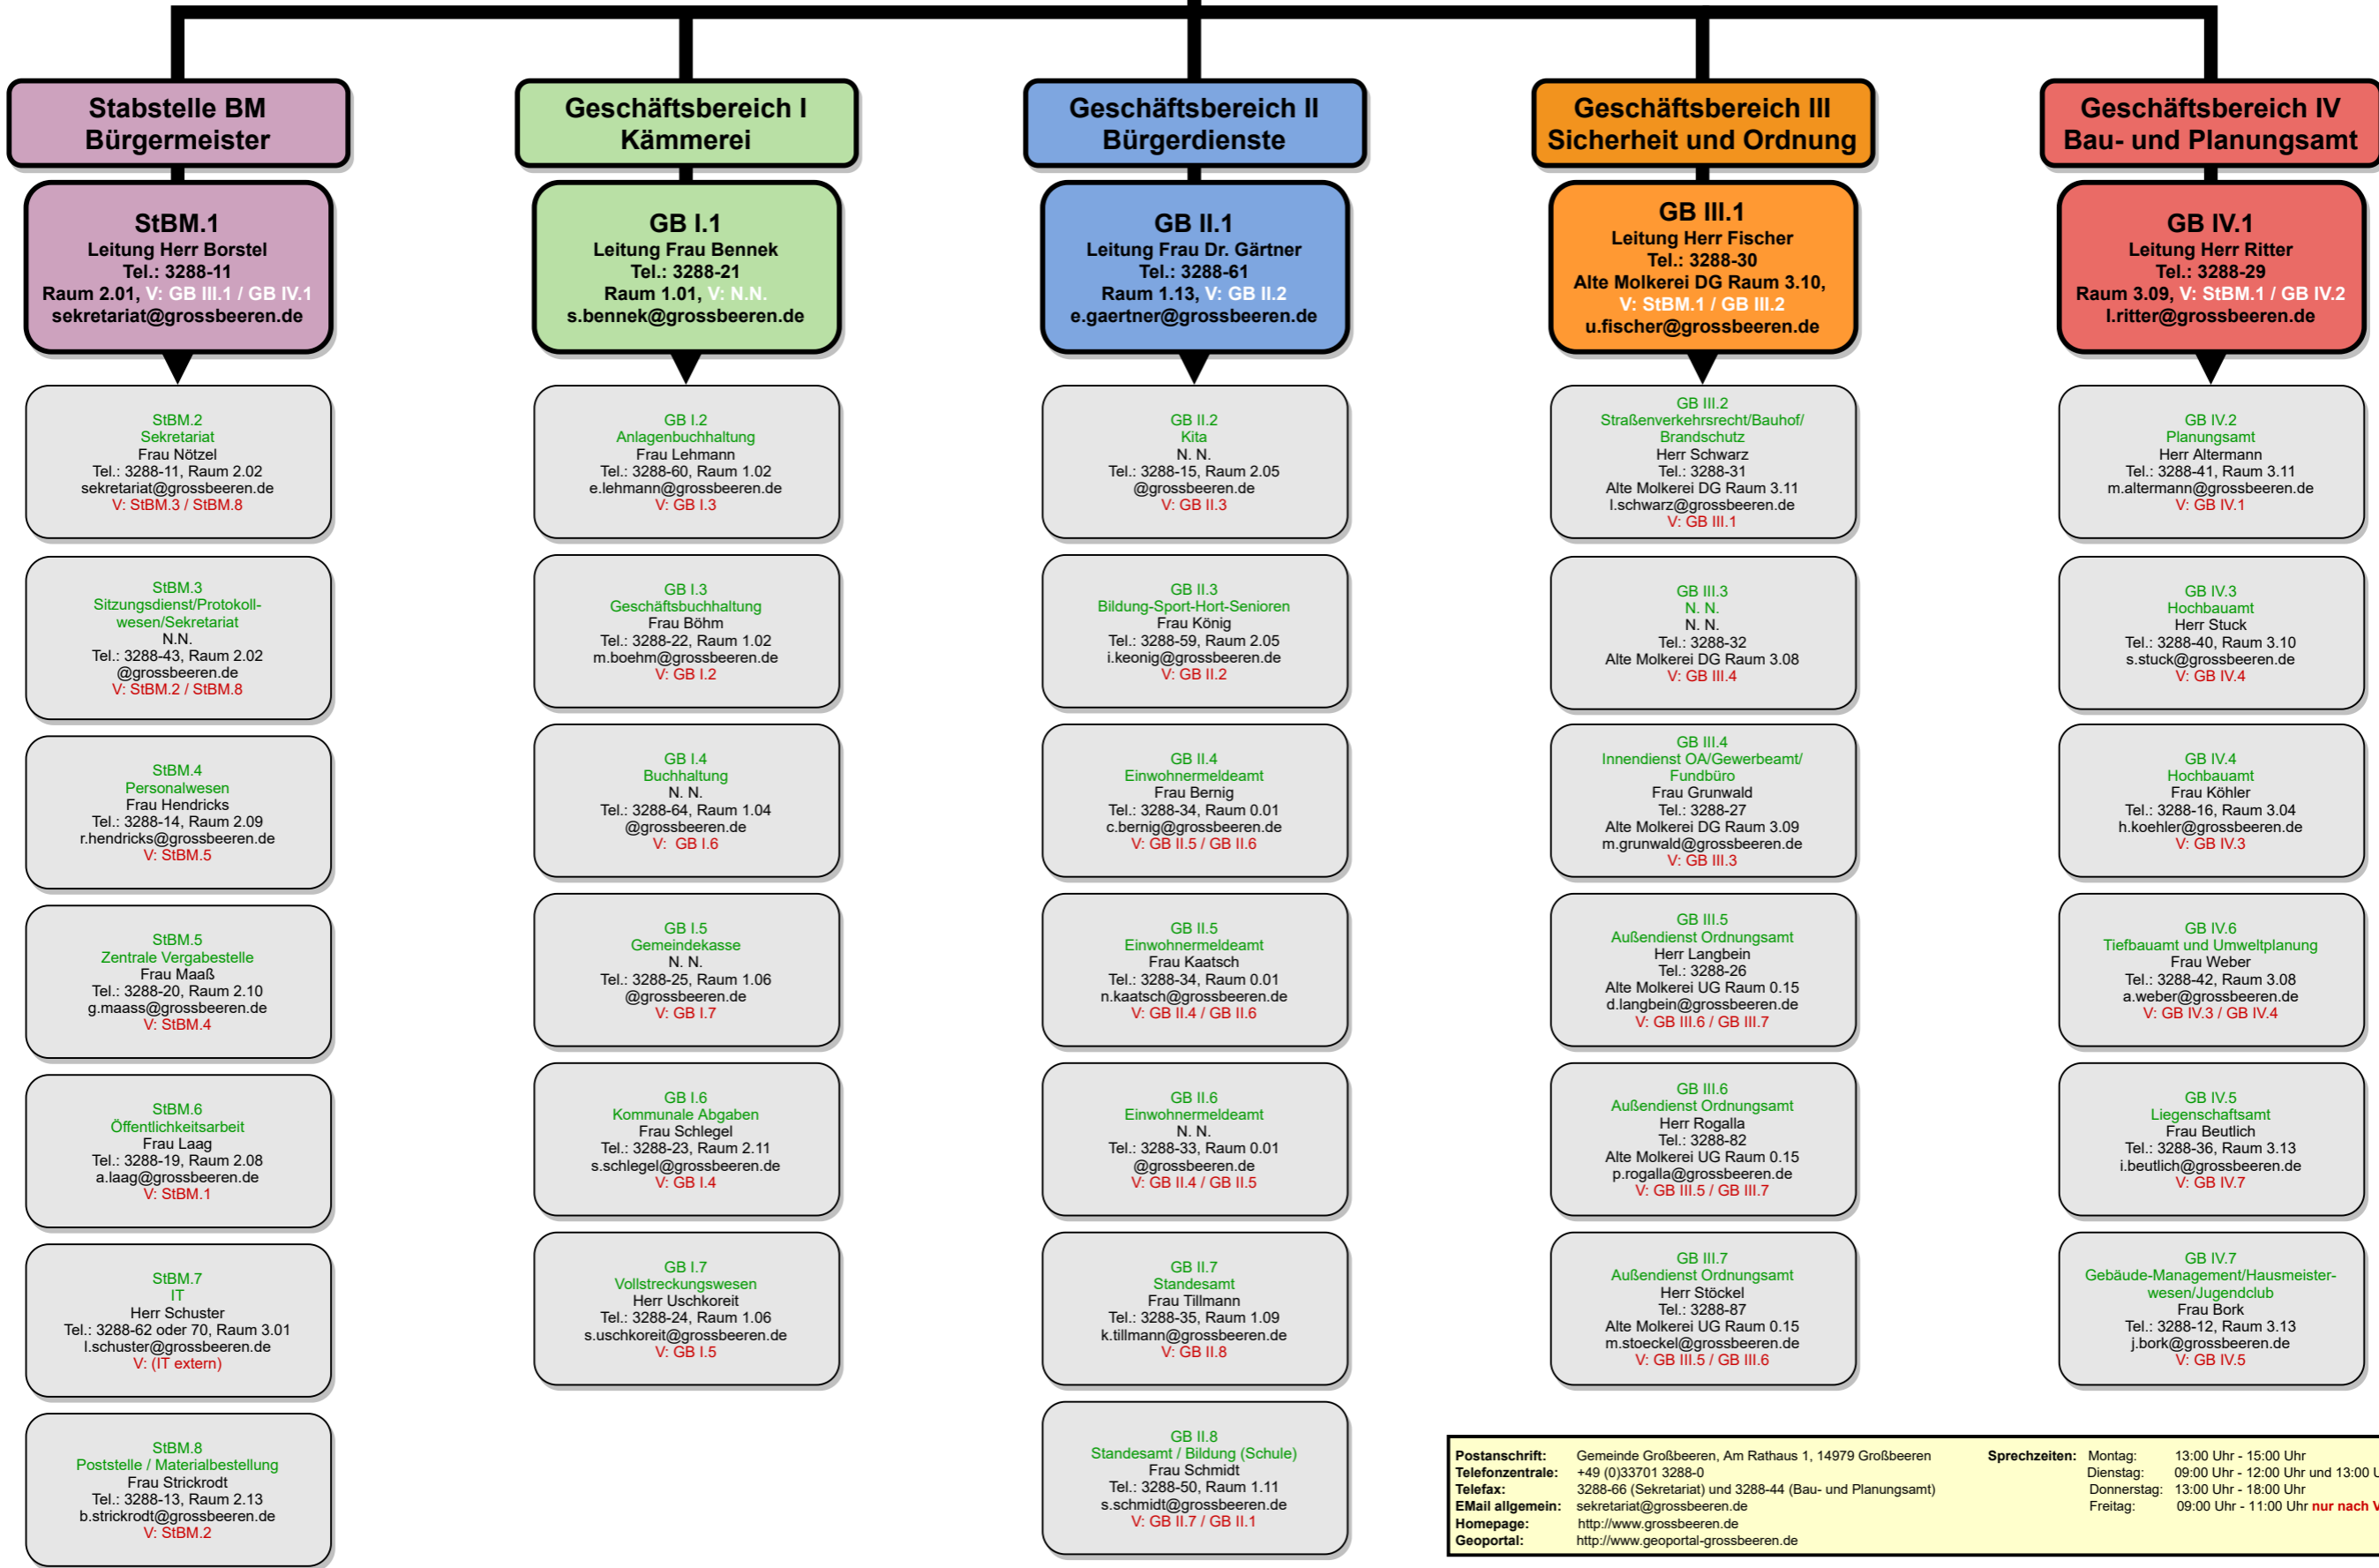

Datenschutz
Nerdion GmbH
datenschutz@grossbeeren.de

BÜRGERMEISTER
Tobias Borstel
Sekretariat: Frau Nötzel, Tel.: 3288-11, Raum 2.02
sekretariat@grossbeeren.de

Personalrat
Herr Uschkoreit
Tel.: 3288-24, Raum 1.06
personalrat@grossbeeren.de
V: Langbein

Postanschrift: Gemeinde Großbeeren, Am Rathaus 1, 14979 Großbeeren
Telefonzentrale: +49 (0)33701 3288-0
Telefax: 3288-66 (Sekretariat) und 3288-44 (Bau- und Planungsamt)
E-Mail allgemein: sekretariat@grossbeeren.de
Homepage: http://www.grossbeeren.de
Geoport: http://www.geoport-grossbeeren.de

Sprechzeiten: Montag: 13:00 Uhr - 15:00 Uhr
 Dienstag: 09:00 Uhr - 12:00 Uhr und 13:00 Uhr - 16:00 Uhr
 Donnerstag: 13:00 Uhr - 18:00 Uhr
 Freitag: 09:00 Uhr - 11:00 Uhr **nur nach Vereinbarung**